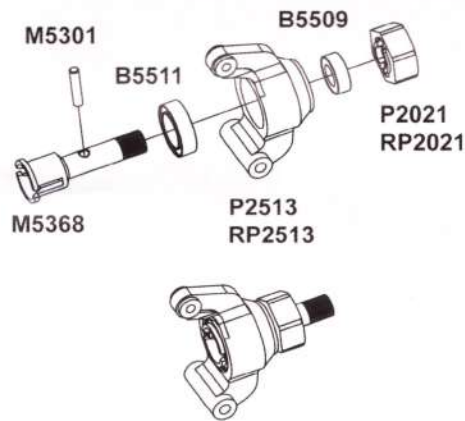

Нож средний

Клей

Сборка Шасси

Дифференциал передний/задний

Рулевой механизм

Передняя ступица

P2512 Рулевые тяги

Амортизатор

Задняя ступица

P2529 Рычаг рулевого управления

Подключение электронной схемы

Сборка шасси багги

Рычаги подвески
можно повернуть
на другую сторону.