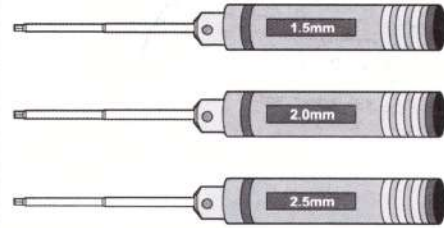

Основной инструмент

Шестигранные ключи

Гаечный ключ

Рекомендуемый инструмент

Шестигранные отвёртки