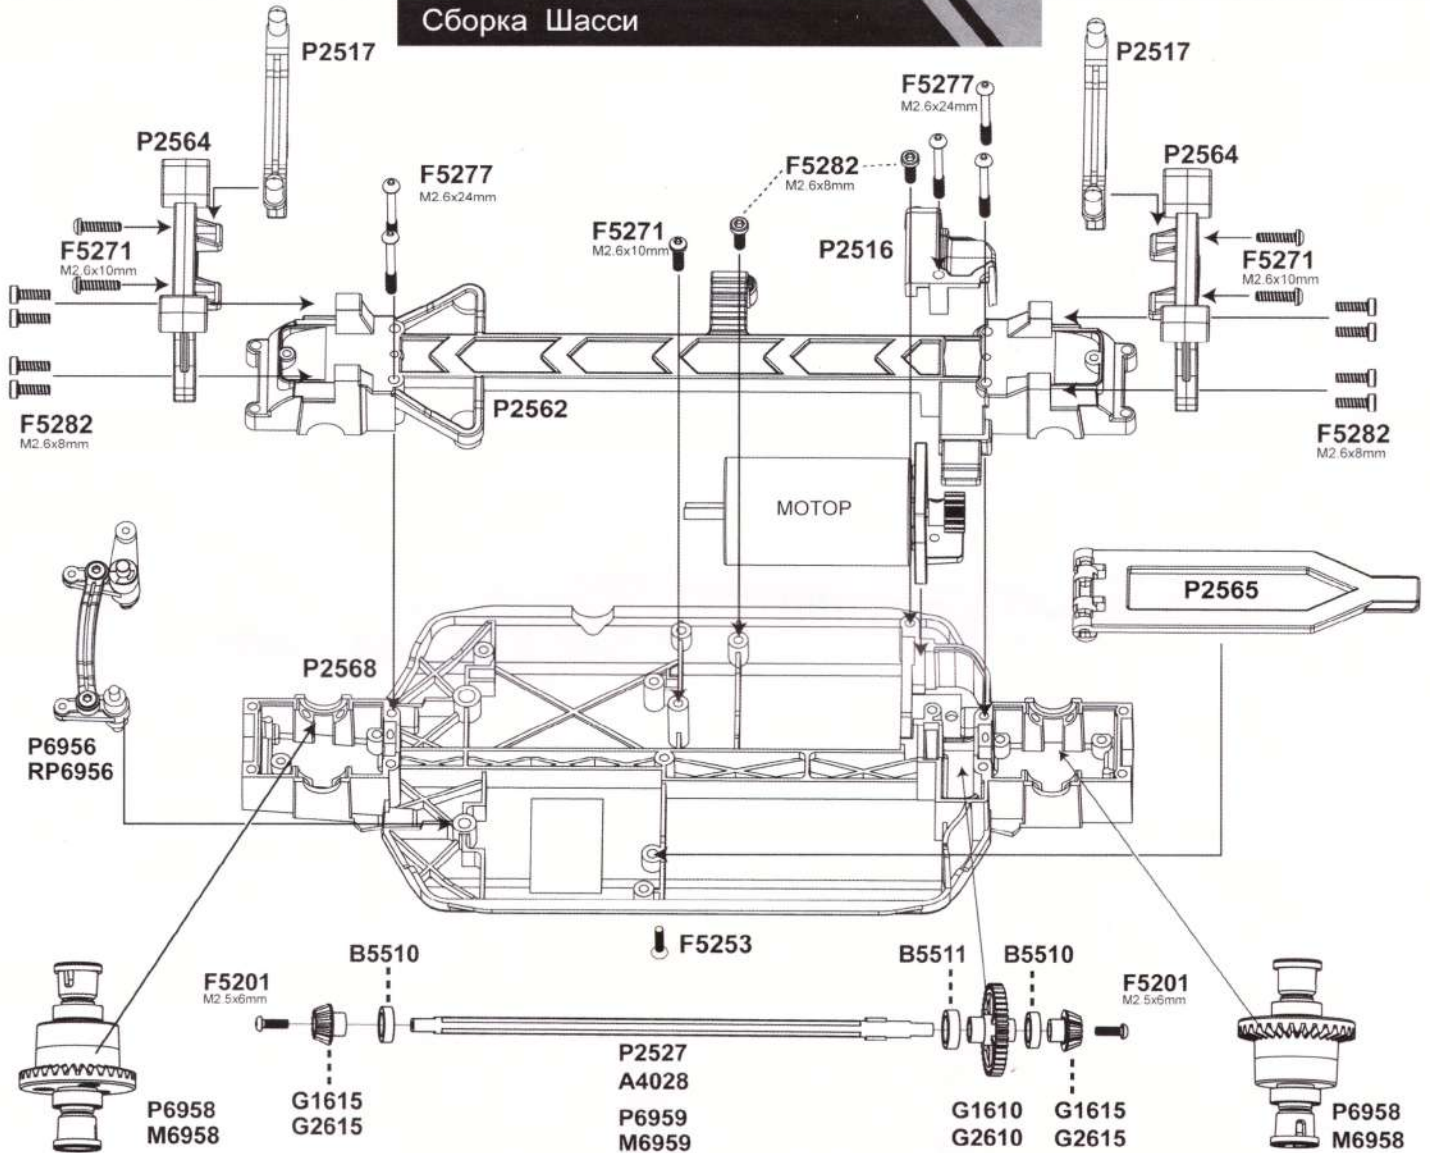

Нож средний

Клей

Сборка Шасси

Дифференциал передний/задний

Рулевой механизм

Передняя ступица

P2512 Рулевые тяги

Амортизатор

Задняя ступица

P2529 Рычаг рулевого управления

Подключение электронной схемы

Сборка шасси багги

Рычаги подвески
можно повернуть
на другую сторону.