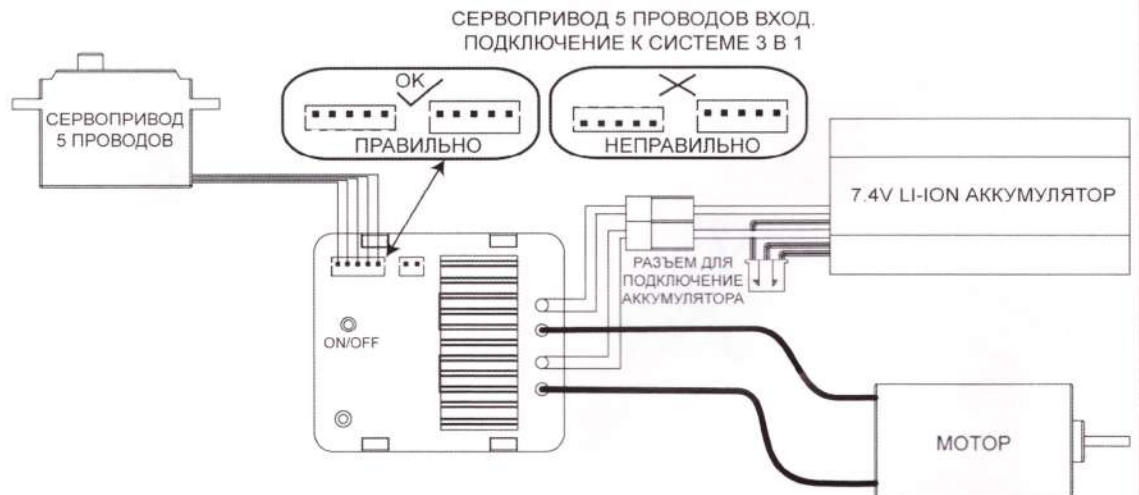

Задняя ступица

P2529 Рычаг рулевого управления

Подключение электронной схемы

Сборка шасси багги

Рычаги подвески
можно повернуть
на другую сторону.