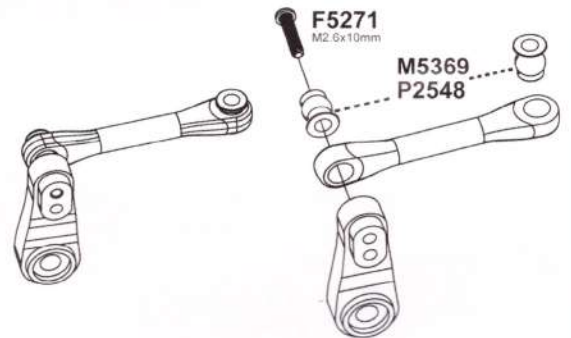

Задняя ступица

P2529 Рычаг рулевого управления

Подключение электронной схемы

Сборка шасси багги

Рычаги подвески
можно повернуть
на другую сторону.