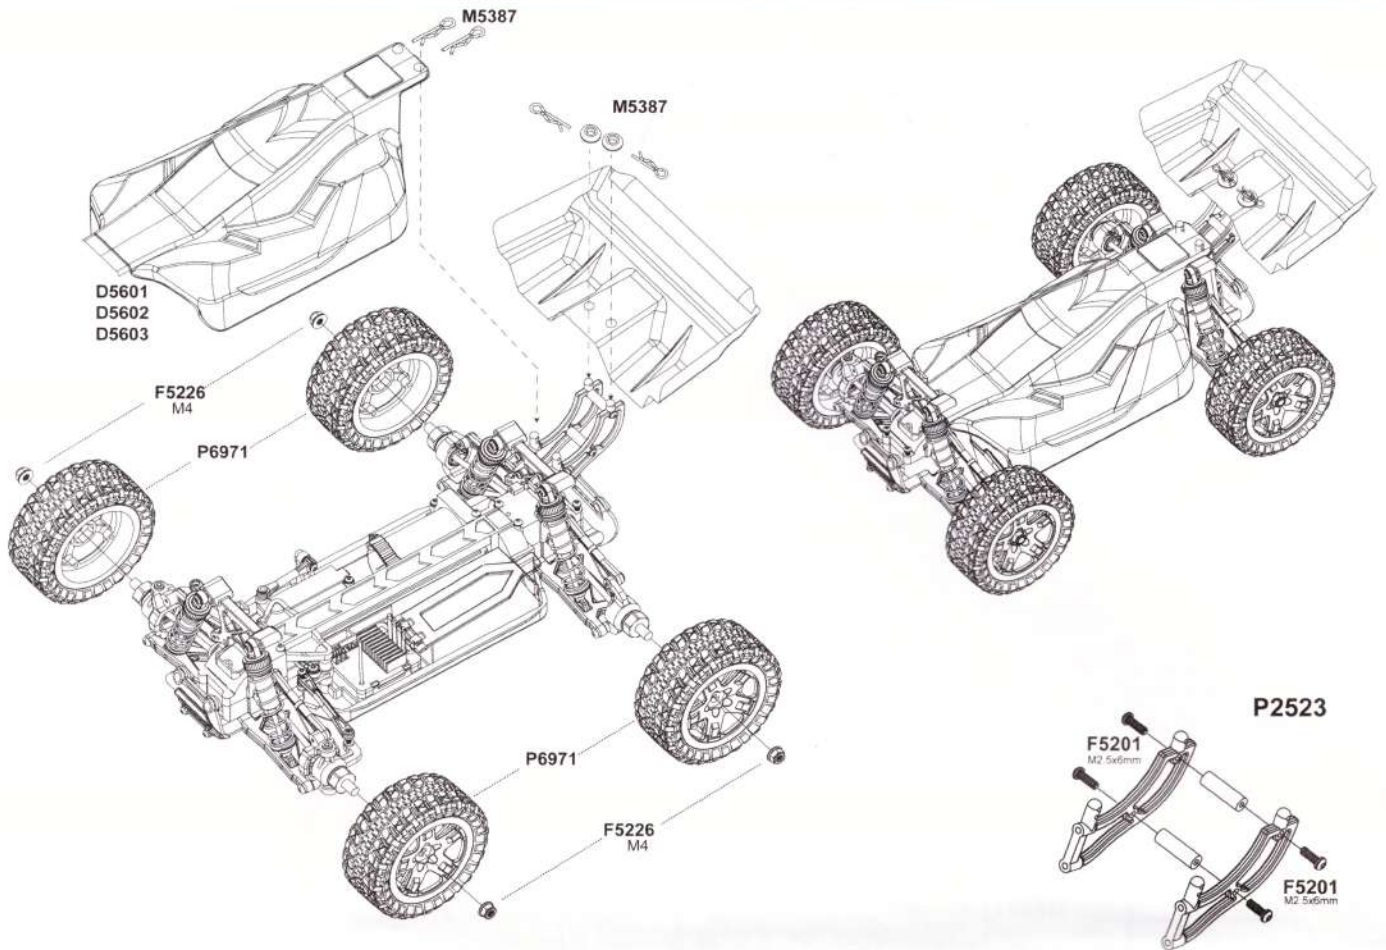

Задняя ступица

P2529 Рычаг рулевого управления

Подключение электронной схемы

Сборка шасси багги

Рычаги подвески
можно повернуть
на другую сторону.