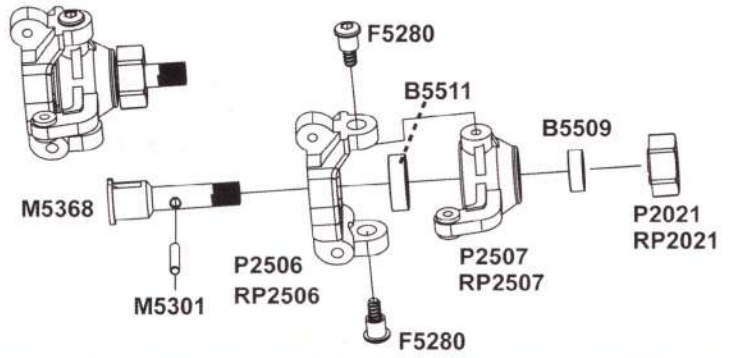

Передняя ступица