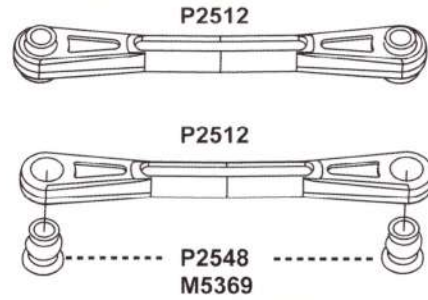

Нож средний

Клей

Сборка Шасси

Дифференциал передний/задний

Рулевой механизм

Передняя ступица

P2512 Рулевые тяги

Амортизатор

Задняя ступица

P2529 Рычаг рулевого управления

Подключение электронной схемы

Сборка шасси багги

Рычаги подвески
можно повернуть
на другую сторону.