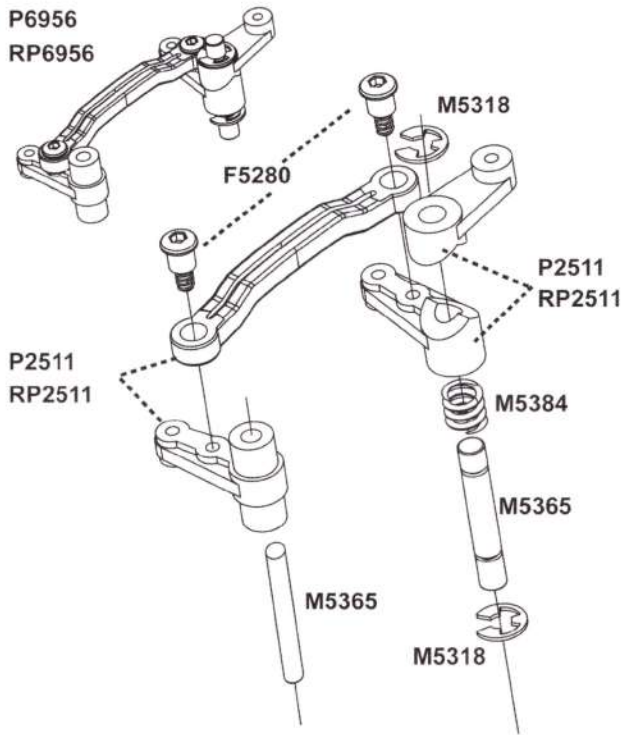

Нож средний

Клей

Сборка Шасси

Дифференциал передний/задний

Рулевой механизм

Передняя ступица

P2512 Рулевые тяги

Амортизатор

Задняя ступица

P2529 Рычаг рулевого управления

Подключение электронной схемы

Сборка шасси багги

Рычаги подвески
можно повернуть
на другую сторону.