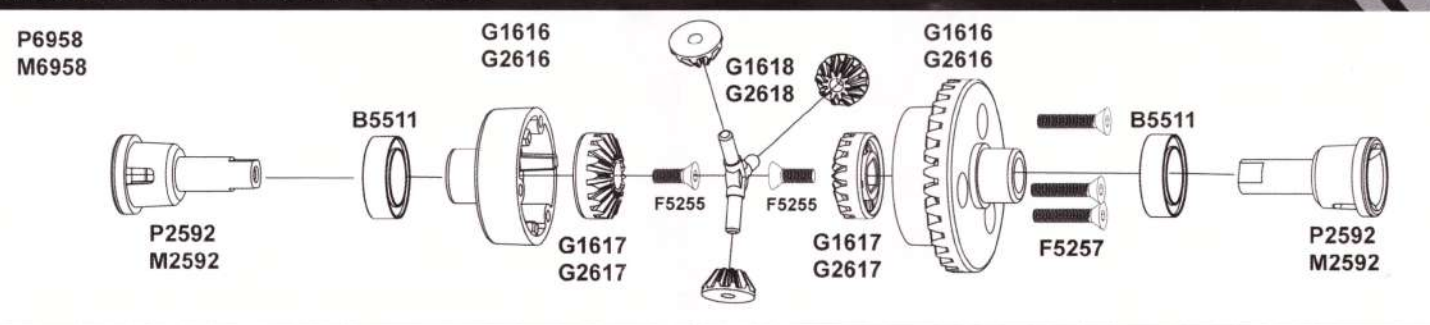

Дифференциал передний/задний